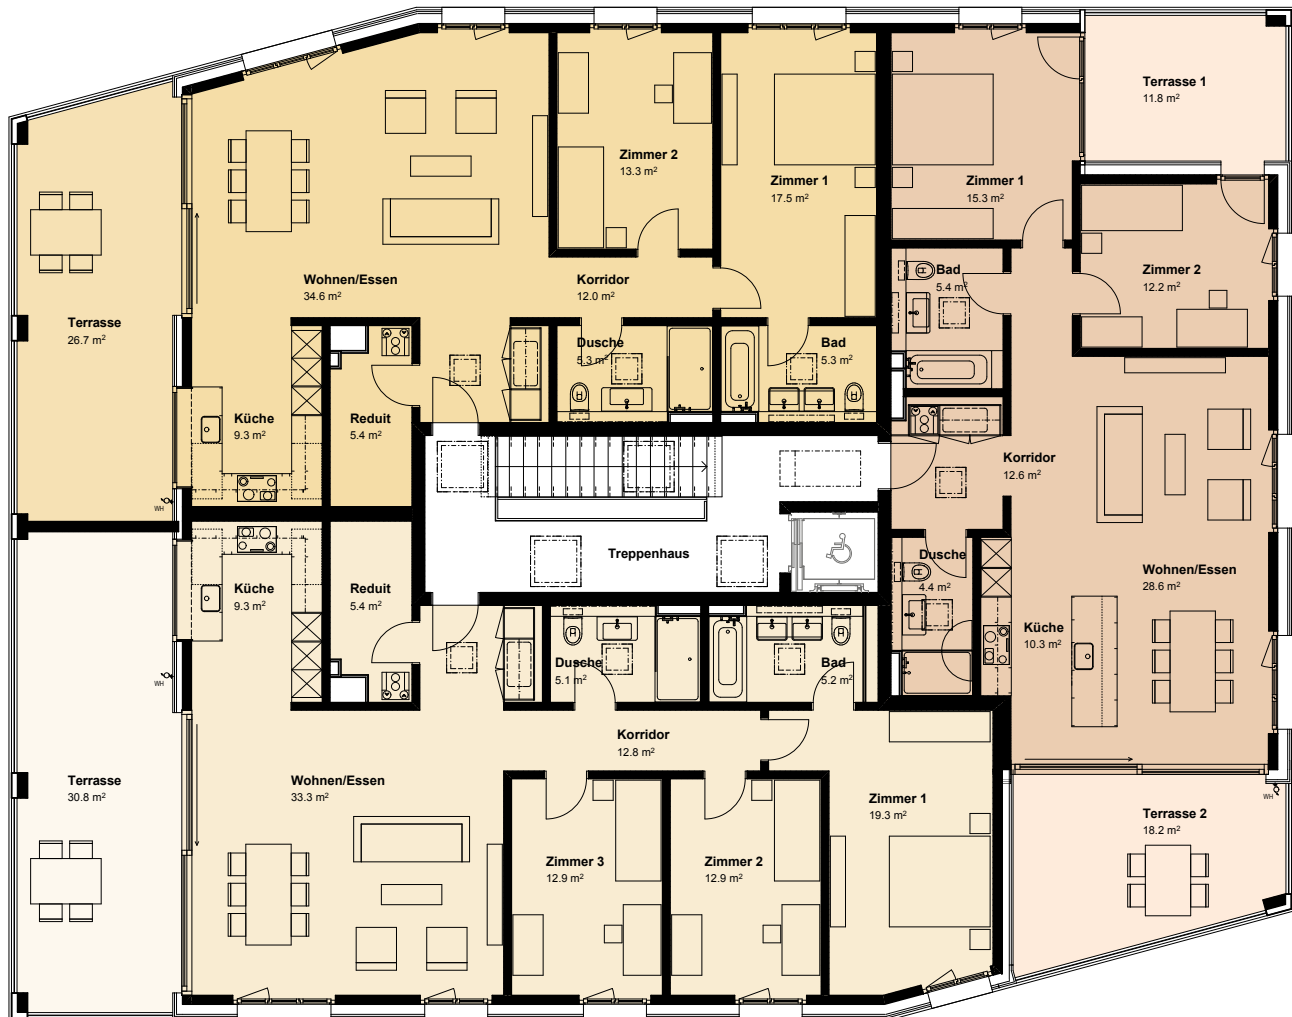

1931

3½-Zimmer-Wohnung

NWF 102.7 m²

Terrasse 26.7 m²

1932

4½-Zimmer-Wohnung

NWF 116.2 m²

Terrasse 30.8 m²

1:150 0

1933

3½-Zimmer-Wohnung

NWF 88.8 m²

Terrasse 11.8 m²

Terrasse 18.2 m²